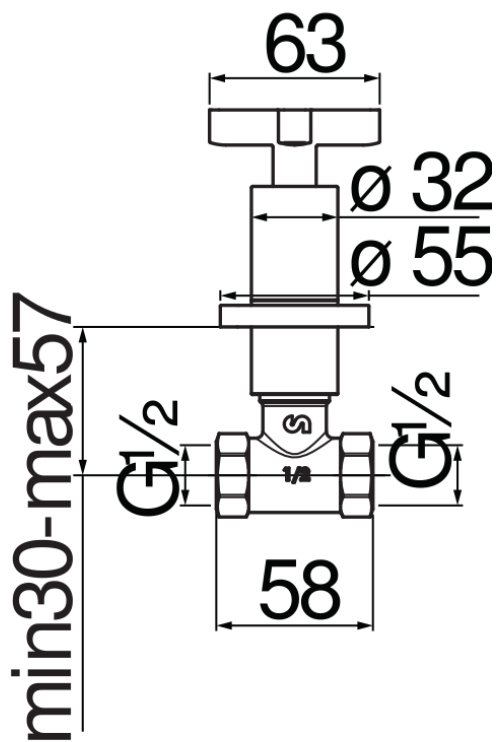

SPECIFICHE

Coppia di rubinetti d'arresto a incasso

Velvet black

Ingresso a 2 vie

Uscite \varnothing 1/2"

Imballo: 41,2 x 16,4 x 7,1 cm / 0,004797 m³ / 1,4 kg

DIAGRAMMA DI PORTATA: ACQUA CALDA/FREDDA