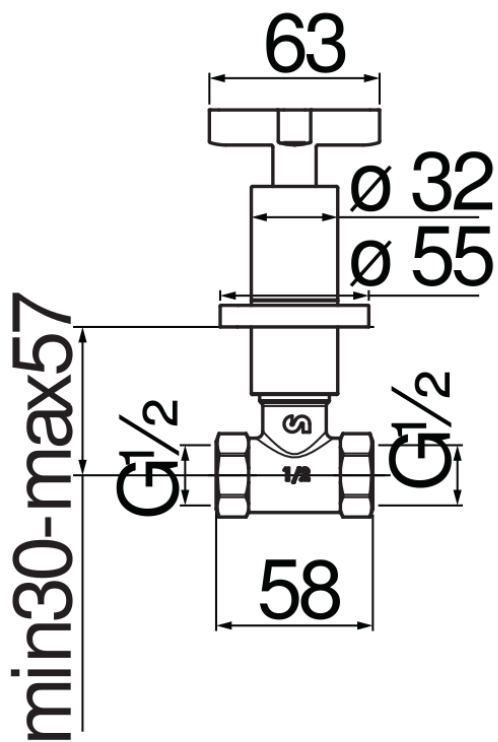

SPECIFICHE

Coppia di rubinetti d'arresto a incasso

Velvet black

Ingresso a 2 vie

Uscite \varnothing 1/2"

Imballo: 41,2 x 16,4 x 7,1 cm / 0,004797 m³ / 1,4 kg

DIAGRAMMA DI PORTATA: ACQUA CALDA/FREDDA